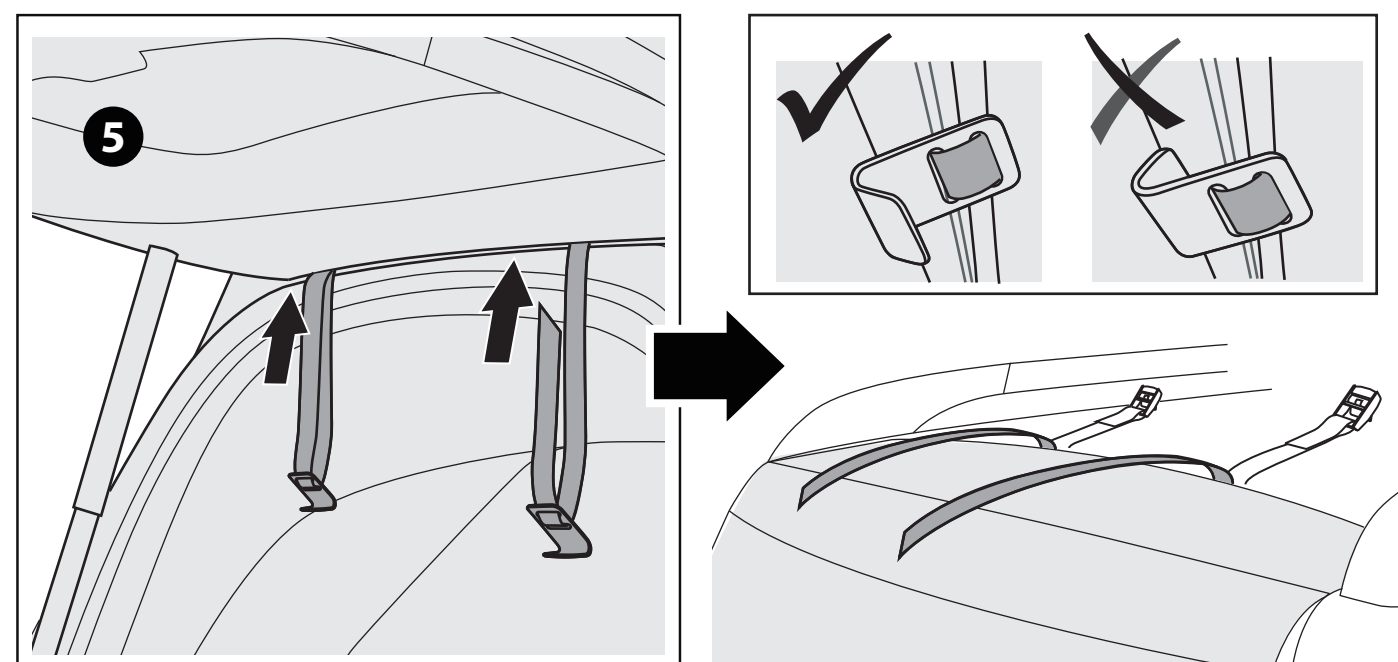

STEP 2.

STEP 3.

STEP 4.

GB - Mounting on vehicles without metal frame: with composite material trunk or hatch, or glass rear window, or back wind shield
 FR - Montage sur véhicules sans structure métallique (hayon ou coffre composite, hayon en verre)
 ES - Montaje sobre vehículos sin estructura metálica (portón trasero compuesto o de vidrio)

GB - Side straps specific mounting
 FR - Système d'accrochage spécifique pour les sangles supérieures et latérales
 ES - Sistema de enganche específico para los cinchos laterales e inferiores

GB - Lower straps specific mounting
 FR - Système d'accrochage spécifique pour les sangles supérieures et latérales
 ES - Sistema de enganche específico para los cinchos laterales e inferiores