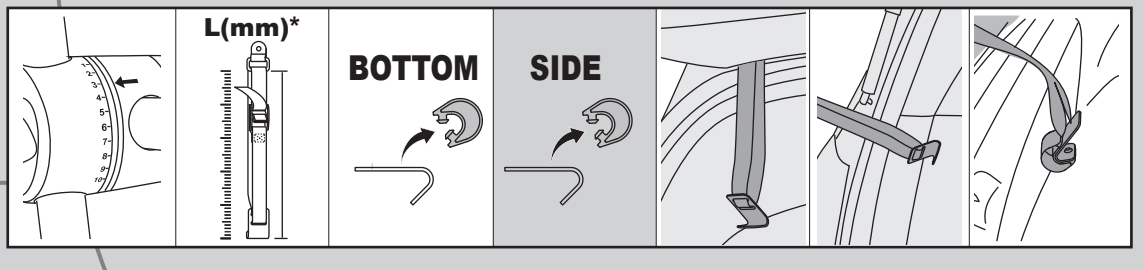

OK

OK

OK

16"

ACCESSORIES (NOT INCLUDED)

BUZZGRIP
47-0100-021-10

LOCKING CABLE
47-0100-021-10

STEP 1.

STEP 2.

STEP 3.

STEP 4.

GB - Mounting on vehicles without metal frame: with composite material trunk or hatch, or glass rear window, or back wind shield
 FR - Montage sur véhicules sans structure métallique (hayon ou coffre composite, hayon en verre)
 ES - Montaje sobre vehículos sin estructura metálica (portón trasero compuesto o de vidrio)

GB - Side straps specific mounting
 FR - Système d'accrochage spécifique pour les sangles supérieures et latérales
 ES - Sistema de enganche específico para los cinchos laterales e inferiores

GB - Lower straps specific mounting
 FR - Système d'accrochage spécifique pour les sangles supérieures et latérales
 ES - Sistema de enganche específico para los cinchos laterales e inferiores