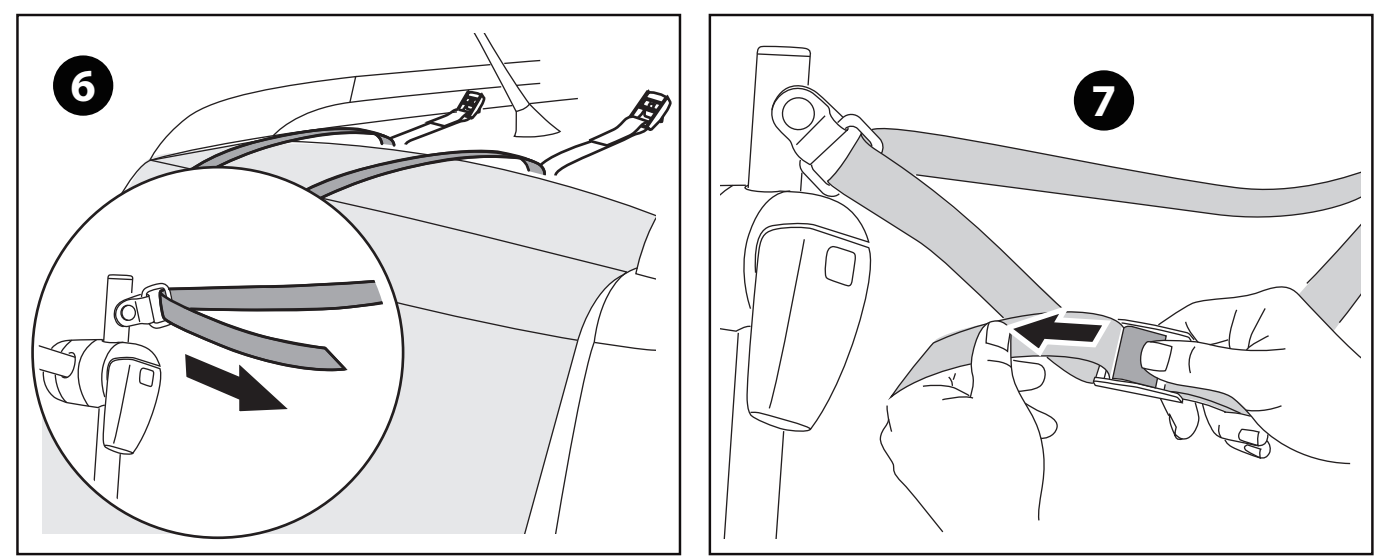

STEP 2.

STEP 3.

STEP 4.

GB - Mounting on vehicles without metal frame: with composite material trunk or hatch, or glass rear window, or back wind shield
 FR - Montage sur véhicules sans structure métallique (hayon ou coffre composite, hayon en verre)
 ES - Montaje sobre vehículos sin estructura metálica (portón trasero compuesto o de vidrio)

GB - Side straps specific mounting
 FR - Système d'accrochage spécifique pour les sangles supérieures et latérales
 ES - Sistema de enganche específico para los cinchos laterales e inferiores

GB - Lower straps specific mounting
 FR - Système d'accrochage spécifique pour les sangles supérieures et latérales
 ES - Sistema de enganche específico para los cinchos laterales e inferiores