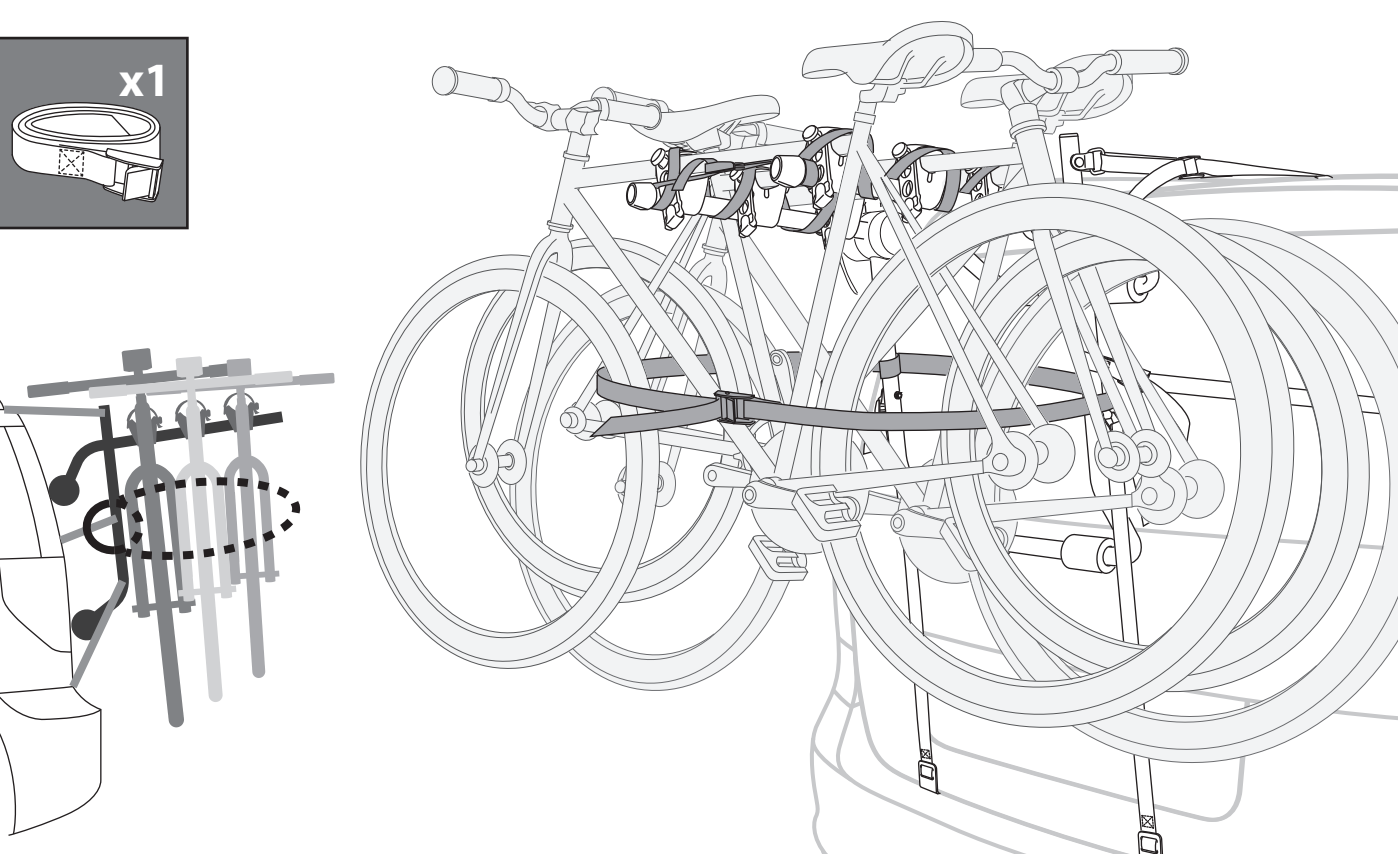

STEP 2.

STEP 3.

STEP 4.

GB - Mounting on vehicles without metal frame: with composite material trunk or hatch, or glass rear window, or back wind shield
 FR - Montage sur véhicules sans structure métallique (hayon ou coffre composite, hayon en verre)
 ES - Montaje sobre vehículos sin estructura metálica (portón trasero compuesto o de vidrio)

GB - Side straps specific mounting
 FR - Système d'accrochage spécifique pour les sangles supérieures et latérales
 ES - Sistema de enganche específico para los cinchos laterales e inferiores

GB - Lower straps specific mounting
 FR - Système d'accrochage spécifique pour les sangles supérieures et latérales
 ES - Sistema de enganche específico para los cinchos laterales e inferiores