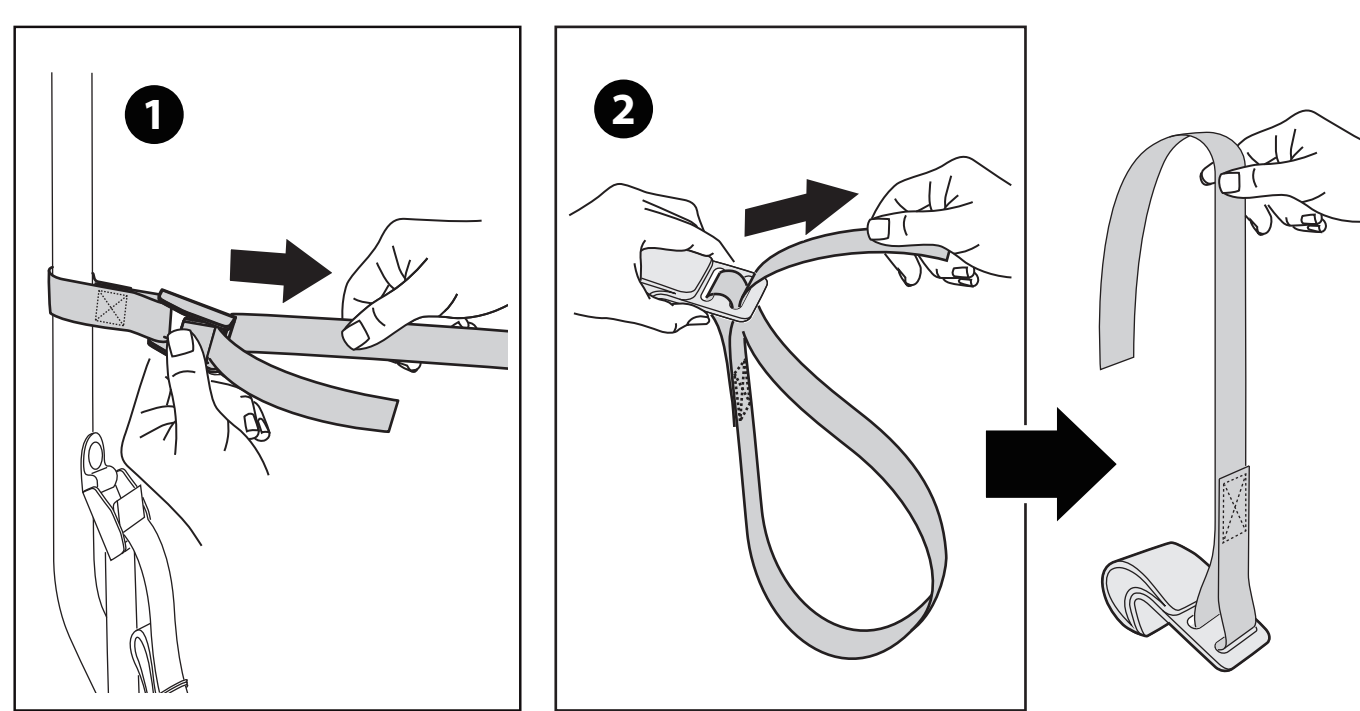

STEP 2.

STEP 3.

STEP 4.

GB - Mounting on vehicles without metal frame: with composite material trunk or hatch, or glass rear window, or back wind shield
 FR - Montage sur véhicules sans structure métallique (hayon ou coffre composite, hayon en verre)
 ES - Montaje sobre vehículos sin estructura metálica (portón trasero compuesto o de vidrio)

GB - Side straps specific mounting
 FR - Système d'accrochage spécifique pour les sangles supérieures et latérales
 ES - Sistema de enganche específico para los cinchos laterales e inferiores

GB - Lower straps specific mounting
 FR - Système d'accrochage spécifique pour les sangles supérieures et latérales
 ES - Sistema de enganche específico para los cinchos laterales e inferiores