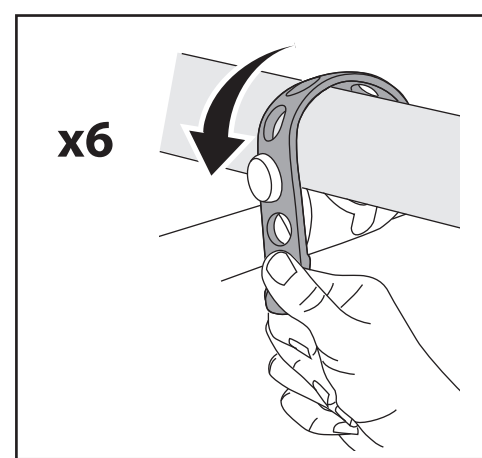

STEP 2.

STEP 3.

STEP 4.

GB - Mounting on vehicles without metal frame: with composite material trunk or hatch, or glass rear window, or back wind shield
 FR - Montage sur véhicules sans structure métallique (hayon ou coffre composite, hayon en verre)
 ES - Montaje sobre vehículos sin estructura metálica (portón trasero compuesto o de vidrio)

GB - Side straps specific mounting
 FR - Système d'accrochage spécifique pour les sangles supérieures et latérales
 ES - Sistema de enganche específico para los cinchos laterales e inferiores

GB - Lower straps specific mounting
 FR - Système d'accrochage spécifique pour les sangles supérieures et latérales
 ES - Sistema de enganche específico para los cinchos laterales e inferiores