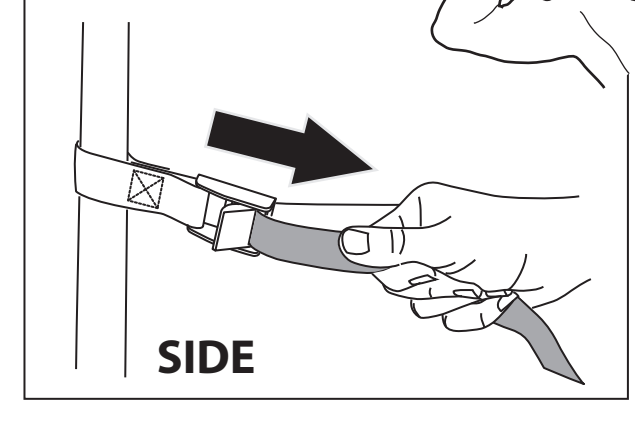

* This tool is not included.