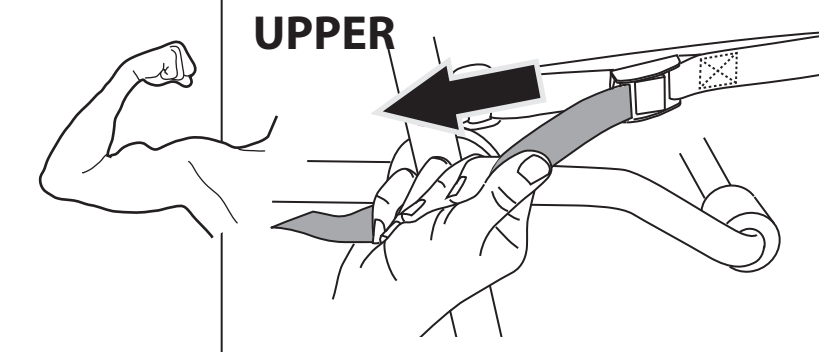

* This tool is not included.