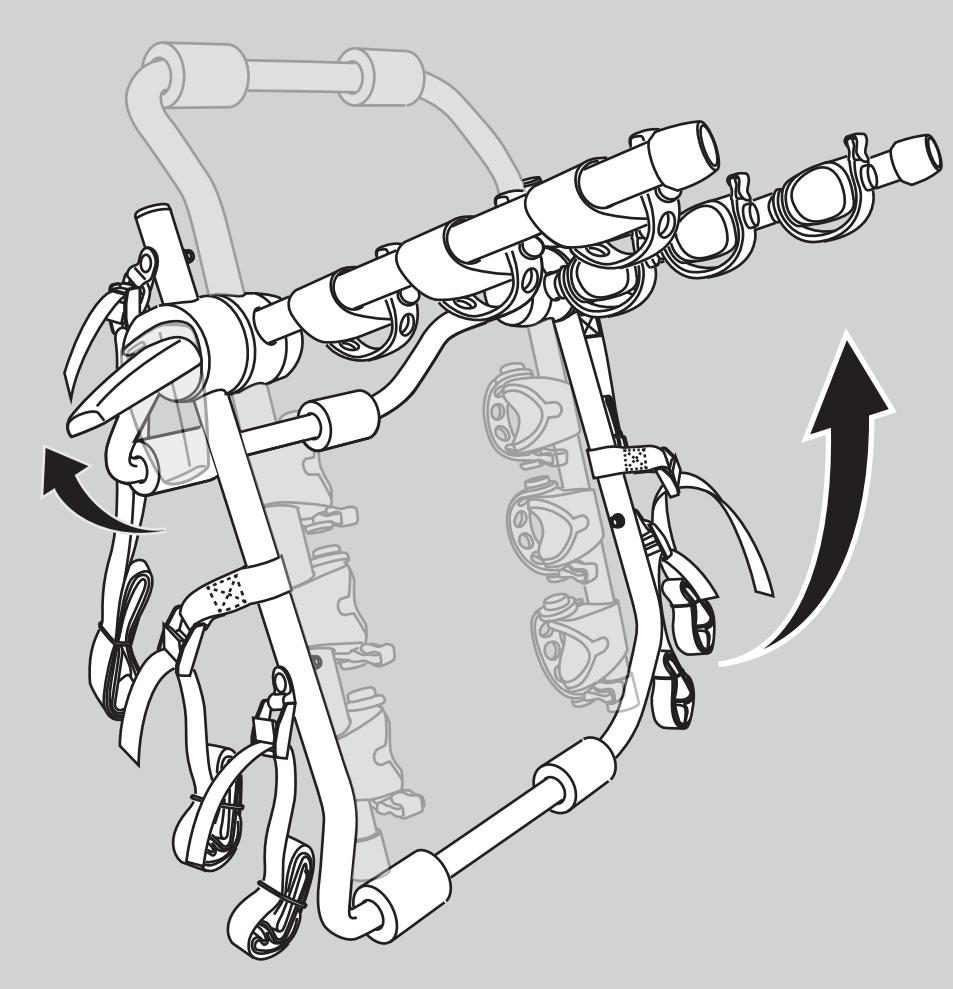

OK

OK

OK

16"

ACCESSORIES (NOT INCLUDED)

BUZZGRIP
47-0100-021-10

LOCKING CABLE
47-0100-021-10

STEP 1.

STEP 2.

STEP 3.

STEP 4.

GB - Mounting on vehicles without metal frame: with composite material trunk or hatch, or glass rear window, or back wind shield
 FR - Montage sur véhicules sans structure métallique (hayon ou coffre composite, hayon en verre)
 ES - Montaje sobre vehículos sin estructura metálica (portón trasero compuesto o de vidrio)

GB - Side straps specific mounting
 FR - Système d'accrochage spécifique pour les sangles supérieures et latérales
 ES - Sistema de enganche específico para los cinchos laterales e inferiores

GB - Lower straps specific mounting
 FR - Système d'accrochage spécifique pour les sangles supérieures et latérales
 ES - Sistema de enganche específico para los cinchos laterales e inferiores