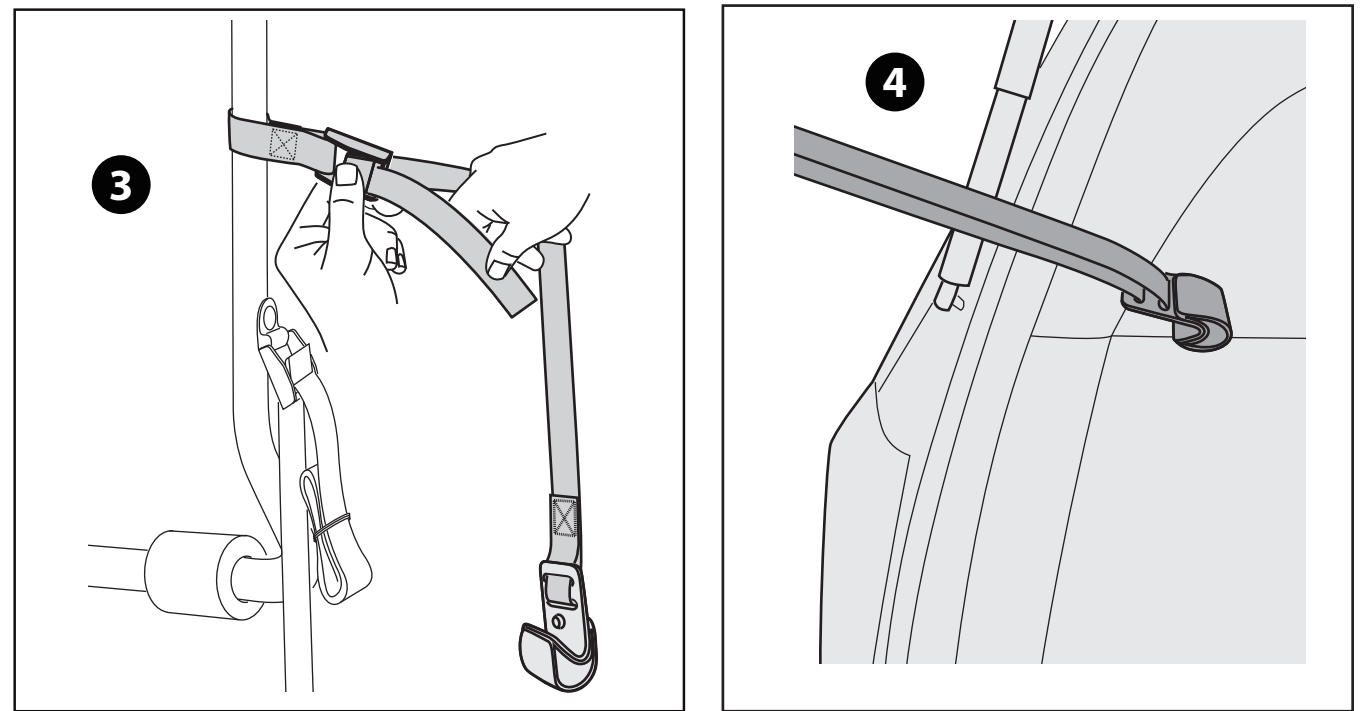

STEP 2.

STEP 3.

STEP 4.

GB - Mounting on vehicles without metal frame: with composite material trunk or hatch, or glass rear window, or back wind shield
 FR - Montage sur véhicules sans structure métallique (hayon ou coffre composite, hayon en verre)
 ES - Montaje sobre vehículos sin estructura metálica (portón trasero compuesto o de vidrio)

GB - Side straps specific mounting
 FR - Système d'accrochage spécifique pour les sangles supérieures et latérales
 ES - Sistema de enganche específico para los cinchos laterales e inferiores

GB - Lower straps specific mounting
 FR - Système d'accrochage spécifique pour les sangles supérieures et latérales
 ES - Sistema de enganche específico para los cinchos laterales e inferiores