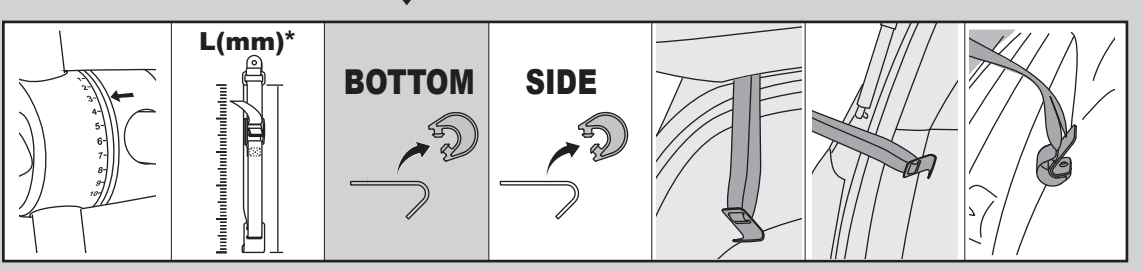

OK

OK

OK

16"

ACCESSORIES (NOT INCLUDED)

BUZZGRIP
47-0100-021-10

LOCKING CABLE
47-0100-021-10

STEP 1.

STEP 2.

STEP 3.

STEP 4.

GB - Mounting on vehicles without metal frame: with composite material trunk or hatch, or glass rear window, or back wind shield
 FR - Montage sur véhicules sans structure métallique (hayon ou coffre composite, hayon en verre)
 ES - Montaje sobre vehículos sin estructura metálica (portón trasero compuesto o de vidrio)

GB - Side straps specific mounting
 FR - Système d'accrochage spécifique pour les sangles supérieures et latérales
 ES - Sistema de enganche específico para los cinchos laterales e inferiores

GB - Lower straps specific mounting
 FR - Système d'accrochage spécifique pour les sangles supérieures et latérales
 ES - Sistema de enganche específico para los cinchos laterales e inferiores