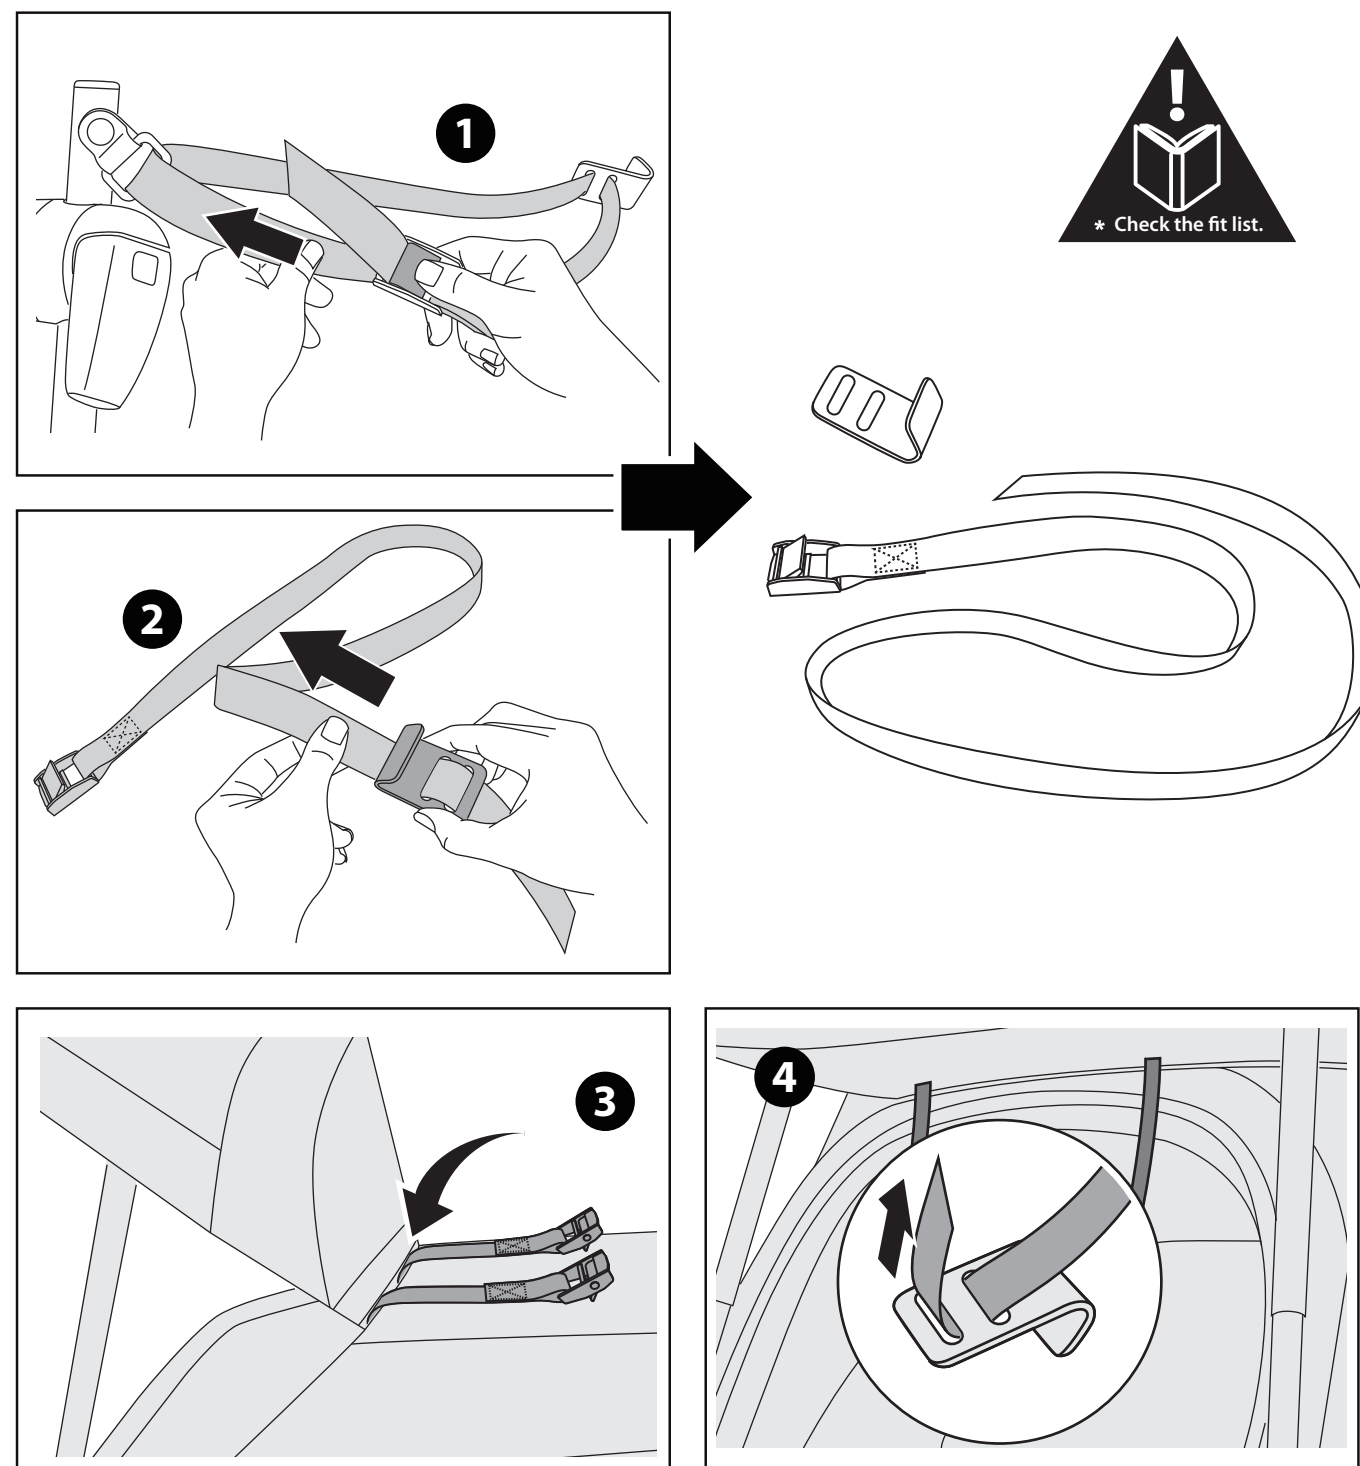

STEP 2.

STEP 3.

STEP 4.

GB - Mounting on vehicles without metal frame: with composite material trunk or hatch, or glass rear window, or back wind shield
 FR - Montage sur véhicules sans structure métallique (hayon ou coffre composite, hayon en verre)
 ES - Montaje sobre vehículos sin estructura metálica (portón trasero compuesto o de vidrio)

GB - Side straps specific mounting
 FR - Système d'accrochage spécifique pour les sangles supérieures et latérales
 ES - Sistema de enganche específico para los cinchos laterales e inferiores

GB - Lower straps specific mounting
 FR - Système d'accrochage spécifique pour les sangles supérieures et latérales
 ES - Sistema de enganche específico para los cinchos laterales e inferiores