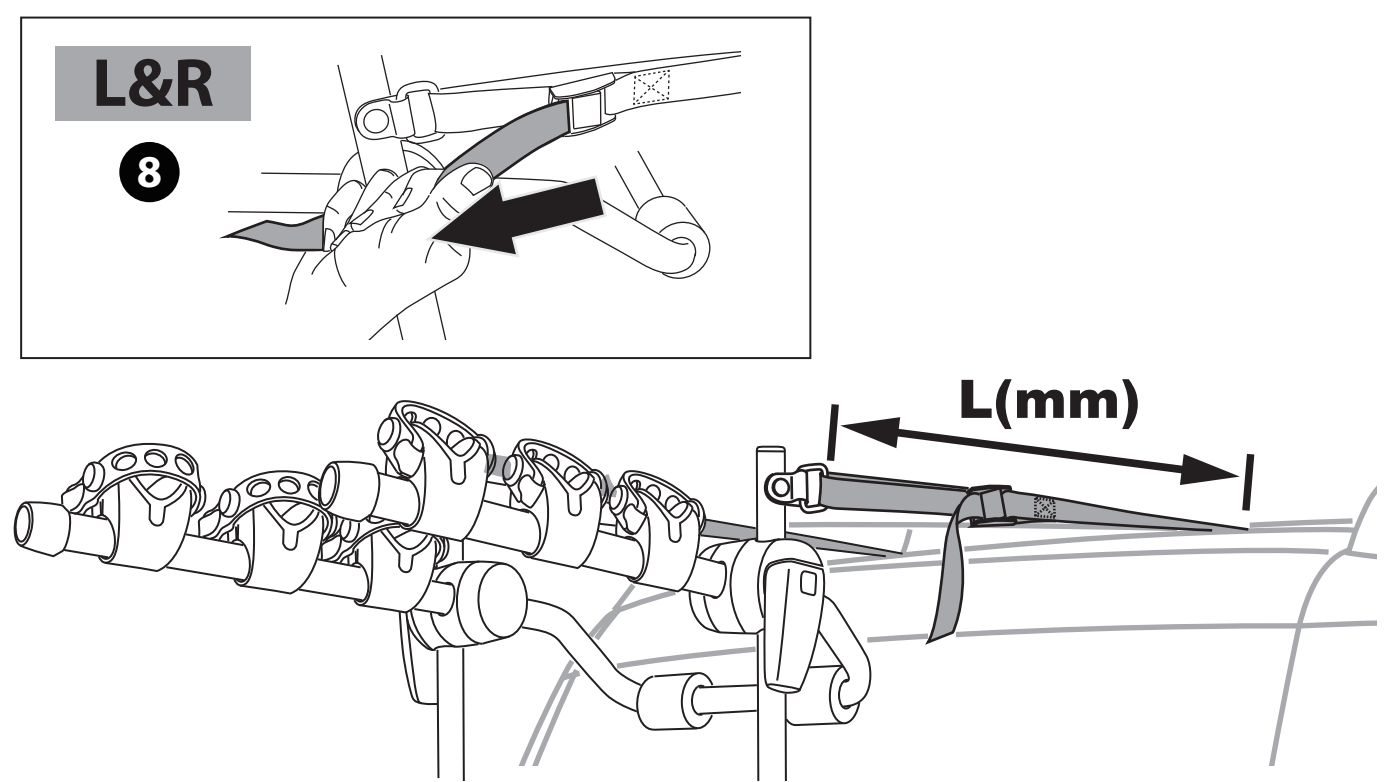

STEP 2.

STEP 3.

STEP 4.

GB - Mounting on vehicles without metal frame: with composite material trunk or hatch, or glass rear window, or back wind shield
 FR - Montage sur véhicules sans structure métallique (hayon ou coffre composite, hayon en verre)
 ES - Montaje sobre vehículos sin estructura metálica (portón trasero compuesto o de vidrio)

GB - Side straps specific mounting
 FR - Système d'accrochage spécifique pour les sangles supérieures et latérales
 ES - Sistema de enganche específico para los cinchos laterales e inferiores

GB - Lower straps specific mounting
 FR - Système d'accrochage spécifique pour les sangles supérieures et latérales
 ES - Sistema de enganche específico para los cinchos laterales e inferiores