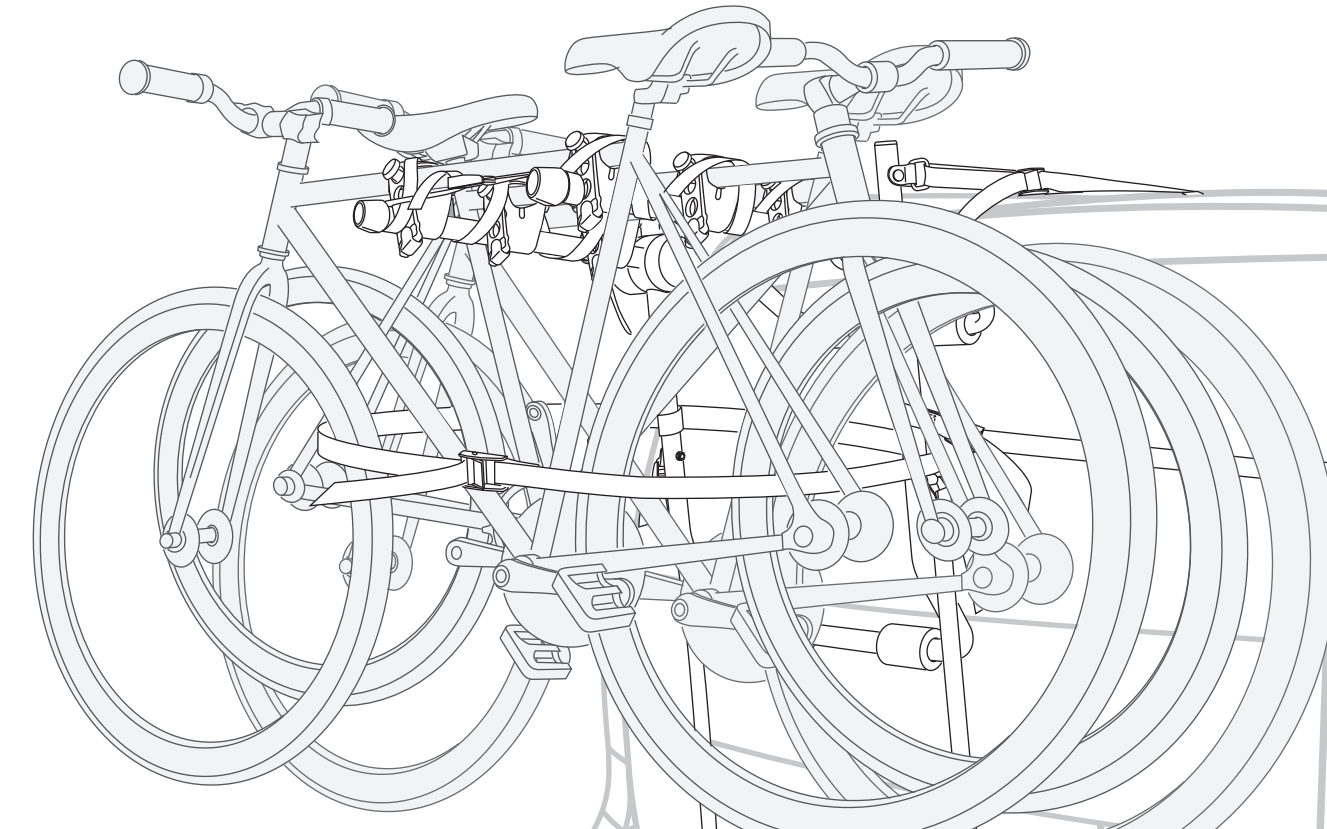

* This tool is not included.