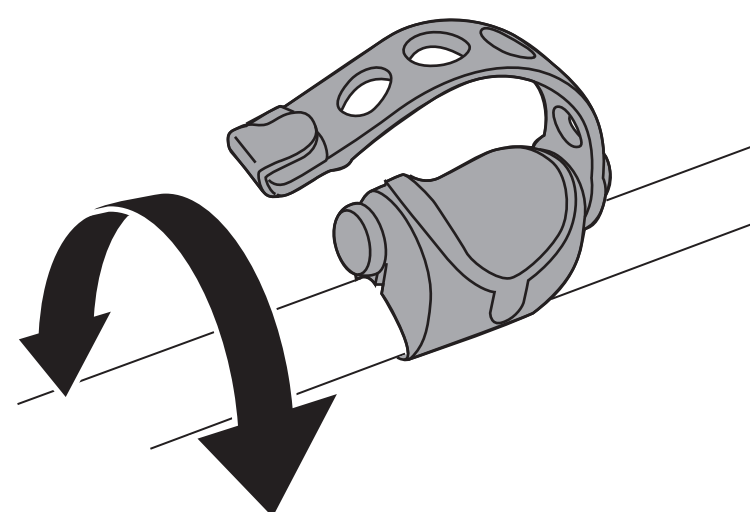

STEP 2.

STEP 3.

STEP 4.

GB - Mounting on vehicles without metal frame: with composite material trunk or hatch, or glass rear window, or back wind shield
 FR - Montage sur véhicules sans structure métallique (hayon ou coffre composite, hayon en verre)
 ES - Montaje sobre vehículos sin estructura metálica (portón trasero compuesto o de vidrio)

GB - Side straps specific mounting
 FR - Système d'accrochage spécifique pour les sangles supérieures et latérales
 ES - Sistema de enganche específico para los cinchos laterales e inferiores

GB - Lower straps specific mounting
 FR - Système d'accrochage spécifique pour les sangles supérieures et latérales
 ES - Sistema de enganche específico para los cinchos laterales e inferiores