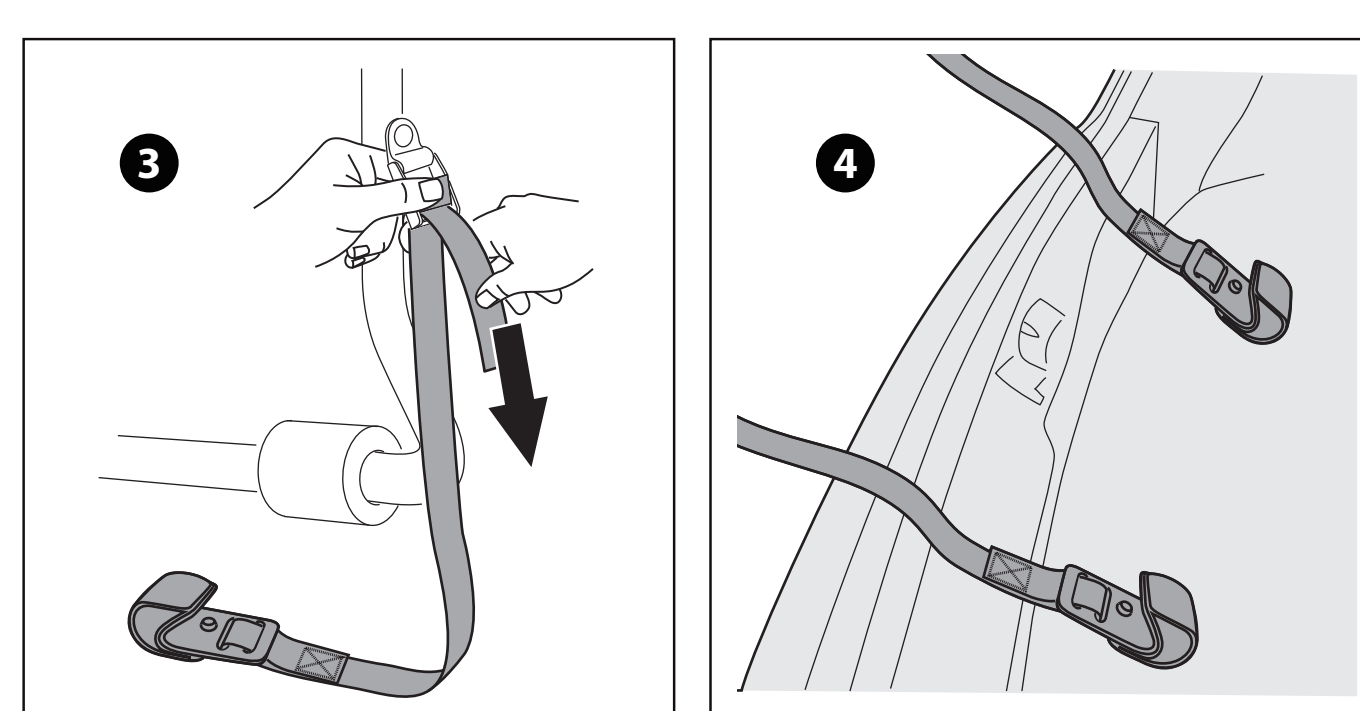

STEP 2.

STEP 3.

STEP 4.

GB - Mounting on vehicles without metal frame: with composite material trunk or hatch, or glass rear window, or back wind shield
 FR - Montage sur véhicules sans structure métallique (hayon ou coffre composite, hayon en verre)
 ES - Montaje sobre vehículos sin estructura metálica (portón trasero compuesto o de vidrio)

GB - Side straps specific mounting
 FR - Système d'accrochage spécifique pour les sangles supérieures et latérales
 ES - Sistema de enganche específico para los cinchos laterales e inferiores

GB - Lower straps specific mounting
 FR - Système d'accrochage spécifique pour les sangles supérieures et latérales
 ES - Sistema de enganche específico para los cinchos laterales e inferiores