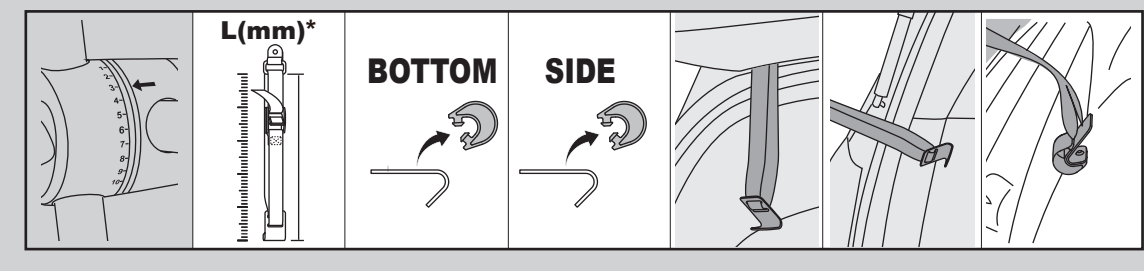

OK

OK

OK

16"

ACCESSORIES (NOT INCLUDED)

BUZZGRIP
47-0100-021-10

LOCKING CABLE
47-0100-021-10

STEP 1.

STEP 2.

STEP 3.

STEP 4.

GB - Mounting on vehicles without metal frame: with composite material trunk or hatch, or glass rear window, or back wind shield
 FR - Montage sur véhicules sans structure métallique (hayon ou coffre composite, hayon en verre)
 ES - Montaje sobre vehículos sin estructura metálica (portón trasero compuesto o de vidrio)