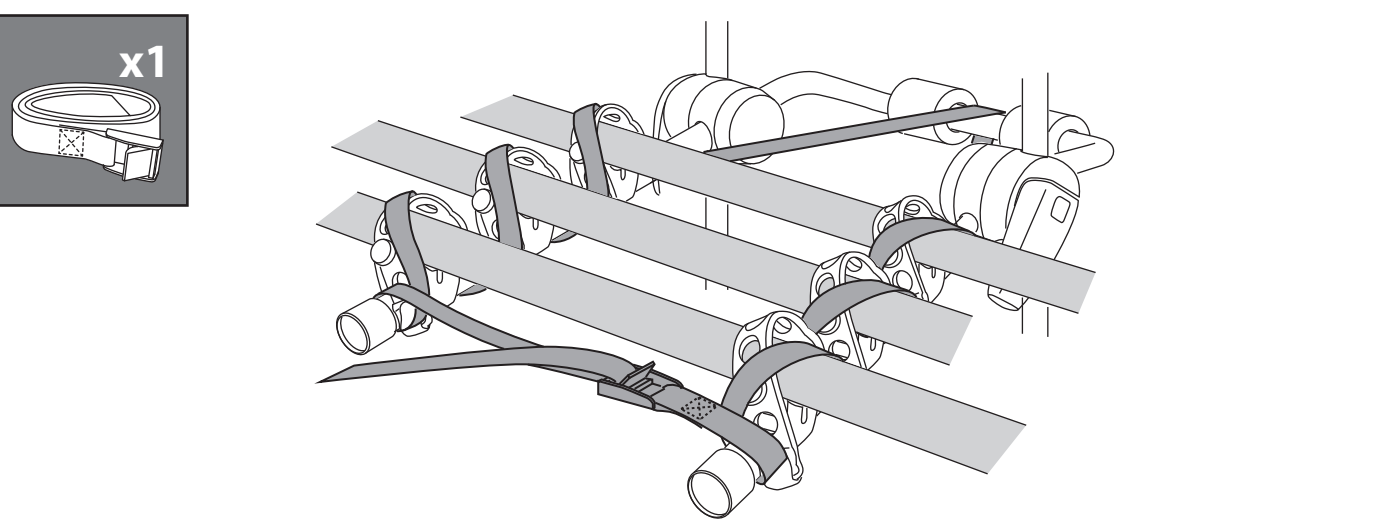

STEP 2.

STEP 3.

STEP 4.

GB - Mounting on vehicles without metal frame: with composite material trunk or hatch, or glass rear window, or back wind shield
 FR - Montage sur véhicules sans structure métallique (hayon ou coffre composite, hayon en verre)
 ES - Montaje sobre vehículos sin estructura metálica (portón trasero compuesto o de vidrio)

GB - Side straps specific mounting
 FR - Système d'accrochage spécifique pour les sangles supérieures et latérales
 ES - Sistema de enganche específico para los cinchos laterales e inferiores

GB - Lower straps specific mounting
 FR - Système d'accrochage spécifique pour les sangles supérieures et latérales
 ES - Sistema de enganche específico para los cinchos laterales e inferiores