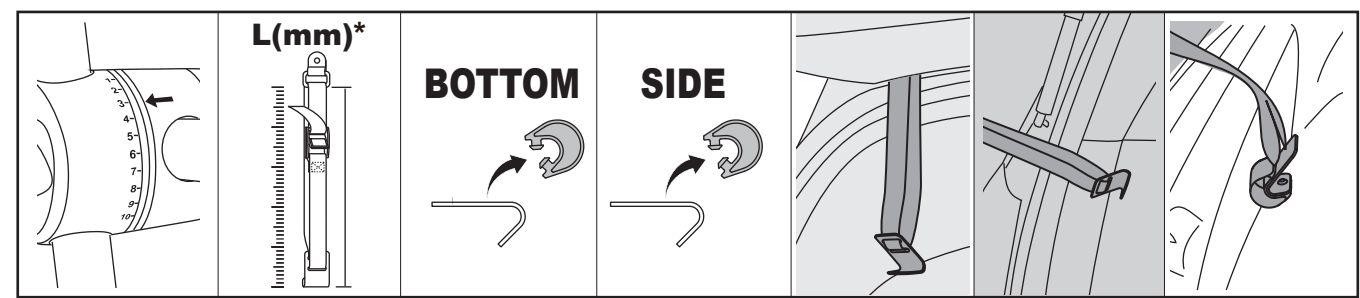

STEP 2.

STEP 3.

STEP 4.

GB - Mounting on vehicles without metal frame: with composite material trunk or hatch, or glass rear window, or back wind shield
 FR - Montage sur véhicules sans structure métallique (hayon ou coffre composite, hayon en verre)
 ES - Montaje sobre vehículos sin estructura metálica (portón trasero compuesto o de vidrio)

GB - Side straps specific mounting
 FR - Système d'accrochage spécifique pour les sangles supérieures et latérales
 ES - Sistema de enganche específico para los cinchos laterales e inferiores

GB - Lower straps specific mounting
 FR - Système d'accrochage spécifique pour les sangles supérieures et latérales
 ES - Sistema de enganche específico para los cinchos laterales e inferiores