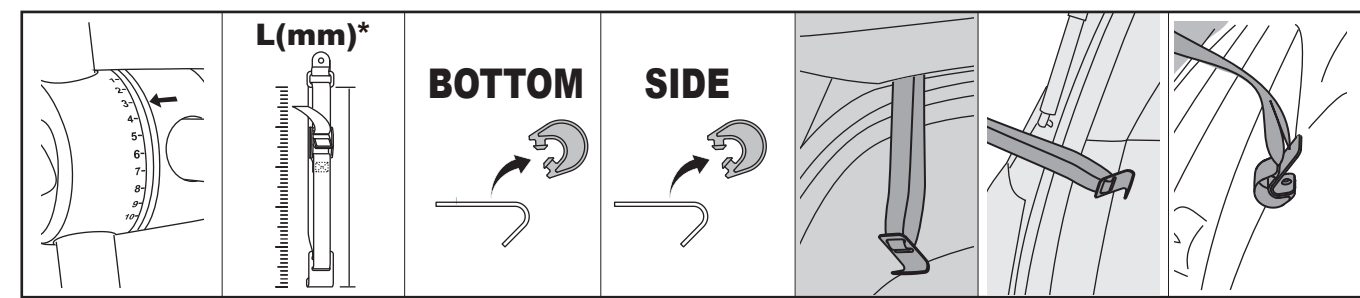

STEP 2.

STEP 3.

STEP 4.

GB - Mounting on vehicles without metal frame: with composite material trunk or hatch, or glass rear window, or back wind shield
 FR - Montage sur véhicules sans structure métallique (hayon ou coffre composite, hayon en verre)
 ES - Montaje sobre vehículos sin estructura metálica (portón trasero compuesto o de vidrio)

GB - Side straps specific mounting
 FR - Système d'accrochage spécifique pour les sangles supérieures et latérales
 ES - Sistema de enganche específico para los cinchos laterales e inferiores

GB - Lower straps specific mounting
 FR - Système d'accrochage spécifique pour les sangles supérieures et latérales
 ES - Sistema de enganche específico para los cinchos laterales e inferiores