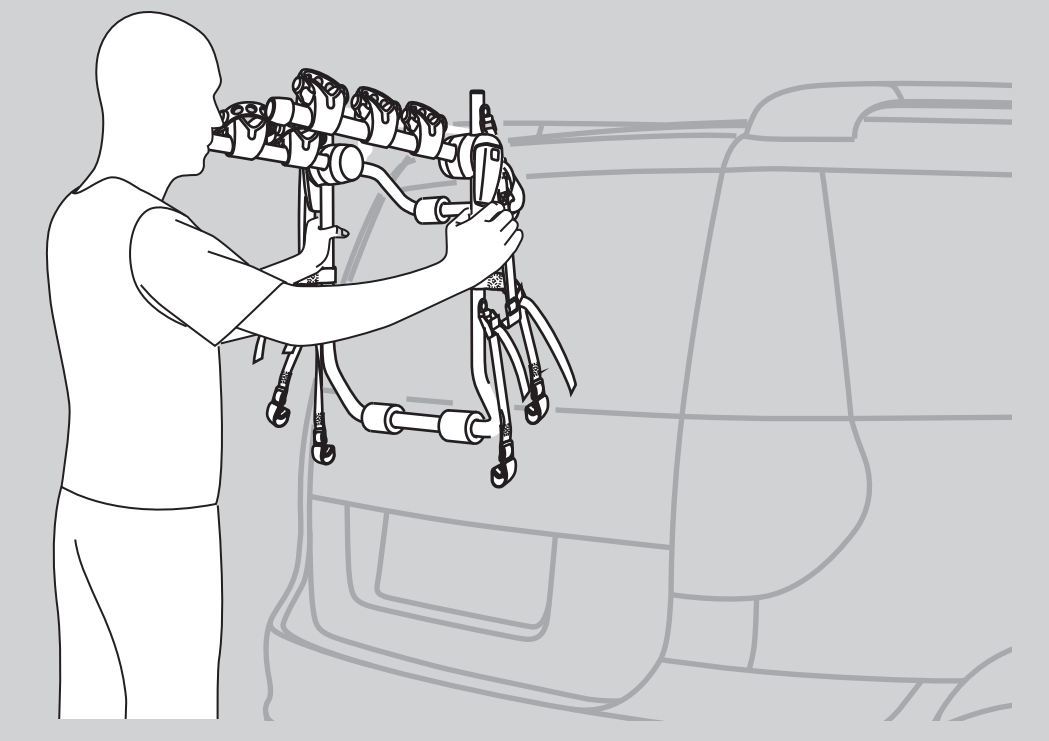

OK

OK

OK

16"

ACCESSORIES (NOT INCLUDED)

BUZZGRIP
47-0100-021-10

LOCKING CABLE
47-0100-021-10

STEP 1.

STEP 2.

STEP 3.

STEP 4.

GB - Mounting on vehicles without metal frame: with composite material trunk or hatch, or glass rear window, or back wind shield
 FR - Montage sur véhicules sans structure métallique (hayon ou coffre composite, hayon en verre)
 ES - Montaje sobre vehículos sin estructura metálica (portón trasero compuesto o de vidrio)