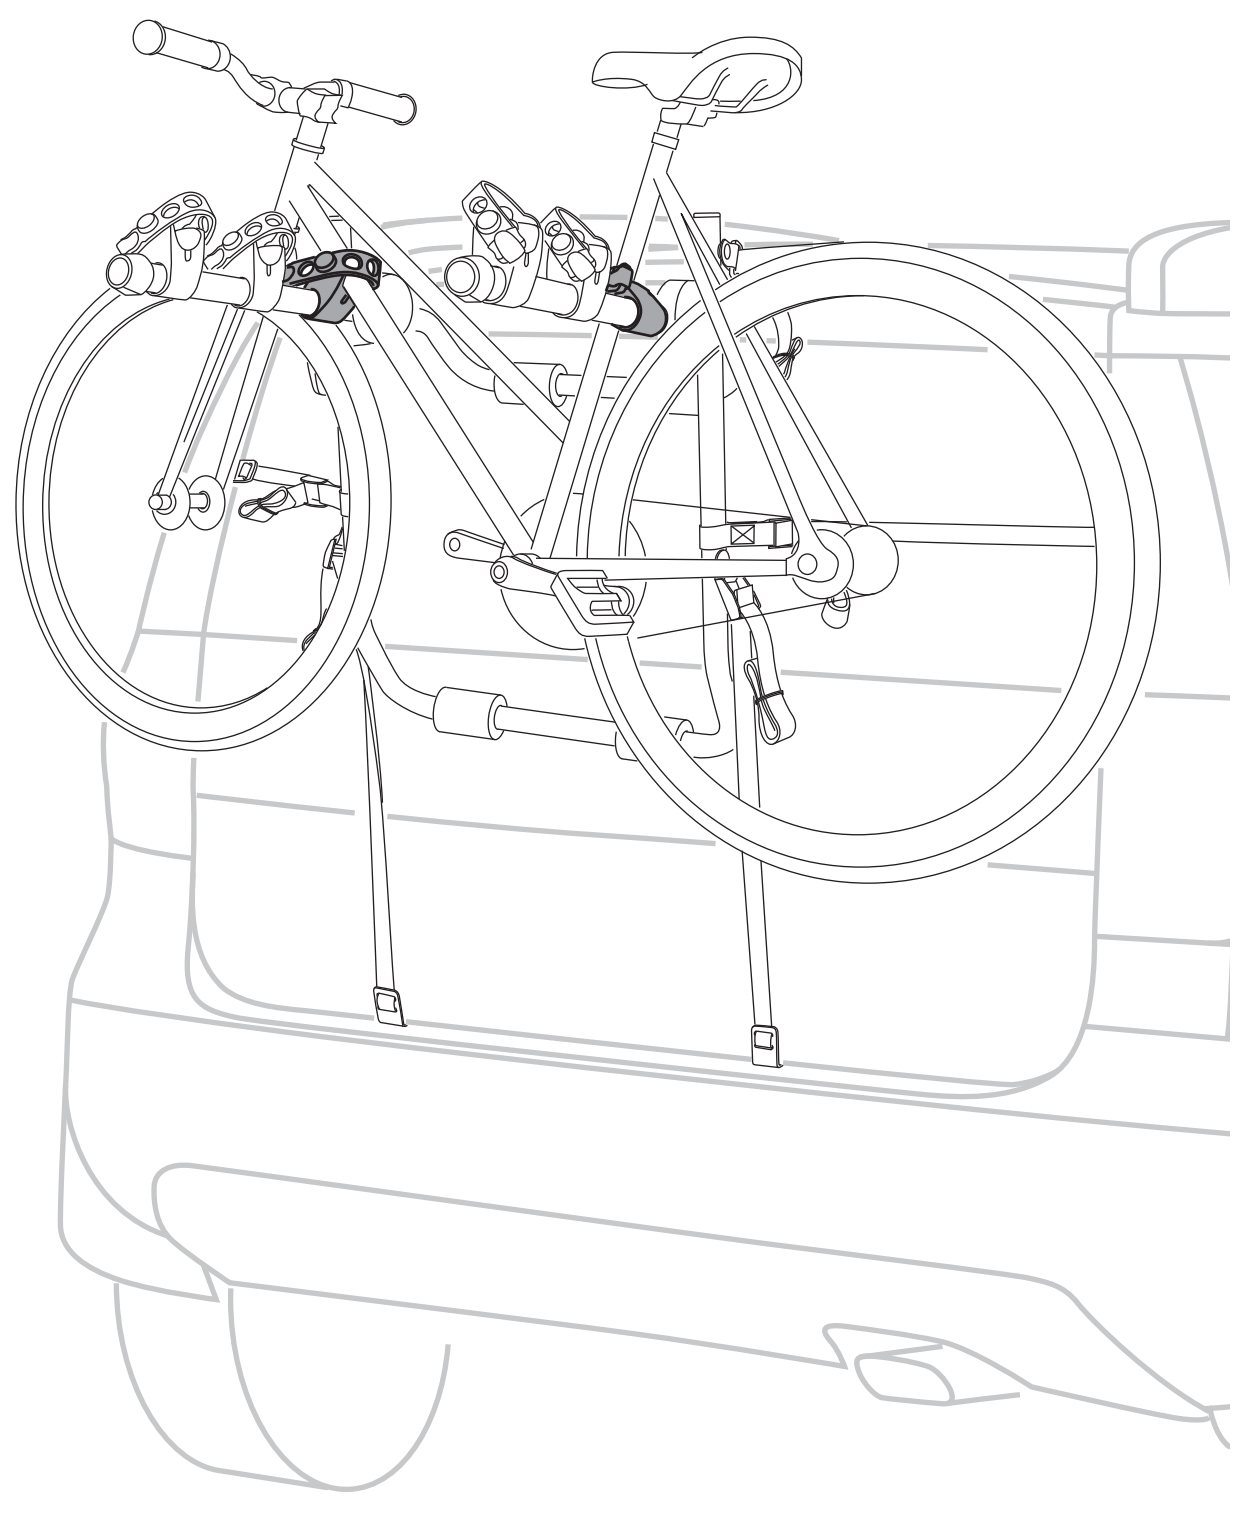

GB - Lower straps specific mounting
FR - Système d'accrochage spécifique pour les sangles supérieures et latérales
ES - Sistema de enganche específico para los cinchos laterales e inferiores

CHECK!