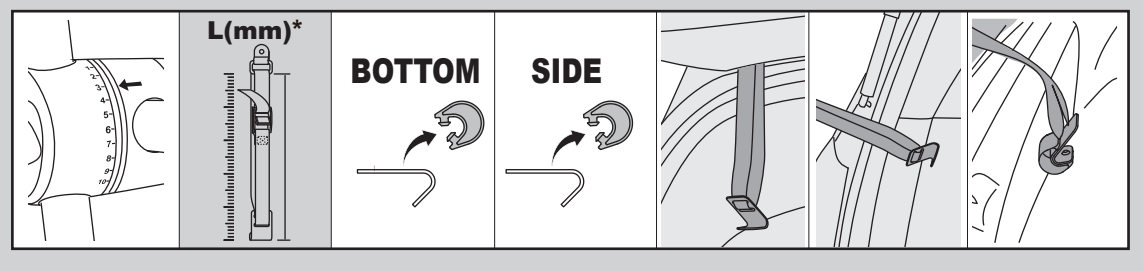

OK

OK

OK

16"

ACCESSORIES (NOT INCLUDED)

BUZZGRIP
47-0100-021-10

LOCKING CABLE
47-0100-021-10

STEP 1.

STEP 2.

STEP 3.

STEP 4.

GB - Mounting on vehicles without metal frame: with composite material trunk or hatch, or glass rear window, or back wind shield
 FR - Montage sur véhicules sans structure métallique (hayon ou coffre composite, hayon en verre)
 ES - Montaje sobre vehículos sin estructura metálica (portón trasero compuesto o de vidrio)

GB - Side straps specific mounting
 FR - Système d'accrochage spécifique pour les sangles supérieures et latérales
 ES - Sistema de enganche específico para los cinchos laterales e inferiores

GB - Lower straps specific mounting
 FR - Système d'accrochage spécifique pour les sangles supérieures et latérales
 ES - Sistema de enganche específico para los cinchos laterales e inferiores