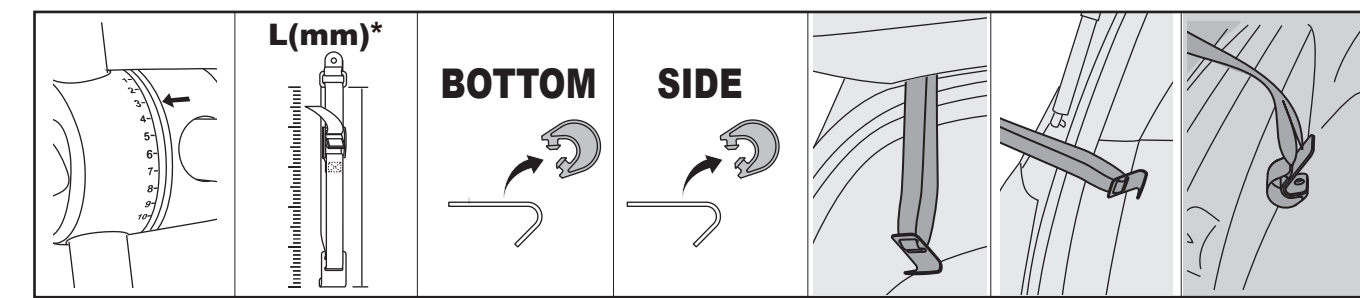

STEP 2.

STEP 3.

STEP 4.

GB - Mounting on vehicles without metal frame: with composite material trunk or hatch, or glass rear window, or back wind shield
 FR - Montage sur véhicules sans structure métallique (hayon ou coffre composite, hayon en verre)
 ES - Montaje sobre vehículos sin estructura metálica (portón trasero compuesto o de vidrio)

GB - Side straps specific mounting
 FR - Système d'accrochage spécifique pour les sangles supérieures et latérales
 ES - Sistema de enganche específico para los cinchos laterales e inferiores

GB - Lower straps specific mounting
 FR - Système d'accrochage spécifique pour les sangles supérieures et latérales
 ES - Sistema de enganche específico para los cinchos laterales e inferiores