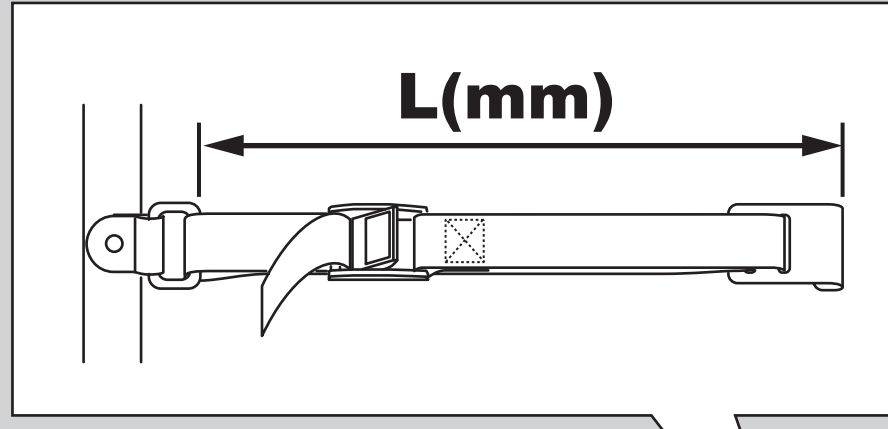

BUZZ RACK

BEETLE

Made in Taiwan

3 **MAX 3x15kg**
MAX 3x33lbs

94-1202-393-10/95/20200620

OK

MAX 45KG

3 x 15kg = MAX 45 kg

OK

OK

OK

16"

ACCESSORIES (NOT INCLUDED)

BUZZGRIP
47-0100-021-10

LOCKING CABLE
47-0100-021-10

STEP 1.

STEP 2.

STEP 3.

STEP 4.