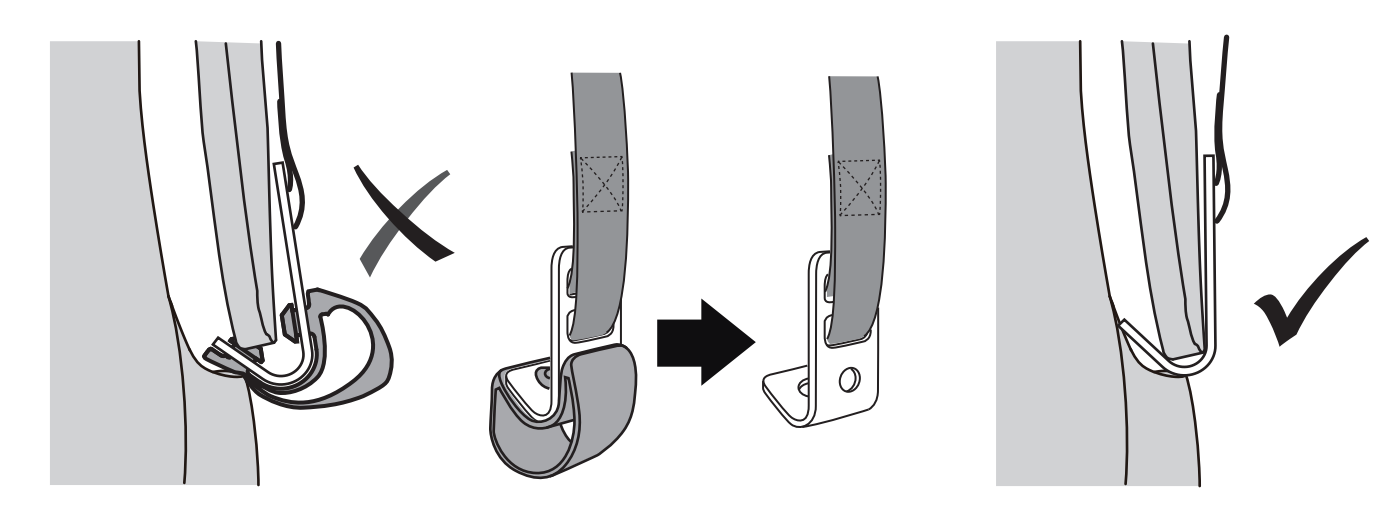

OK

OK

OK

16"

ACCESSORIES (NOT INCLUDED)

BUZZGRIP
47-0100-021-10

LOCKING CABLE
47-0100-021-10

STEP 1.

STEP 2.

STEP 3.

STEP 4.

GB - Mounting on vehicles without metal frame: with composite material trunk or hatch, or glass rear window, or back wind shield
 FR - Montage sur véhicules sans structure métallique (hayon ou coffre composite, hayon en verre)
 ES - Montaje sobre vehículos sin estructura metálica (portón trasero compuesto o de vidrio)