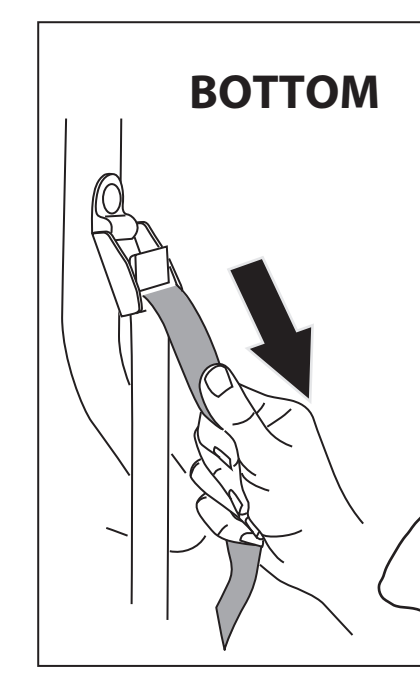

* This tool is not included.