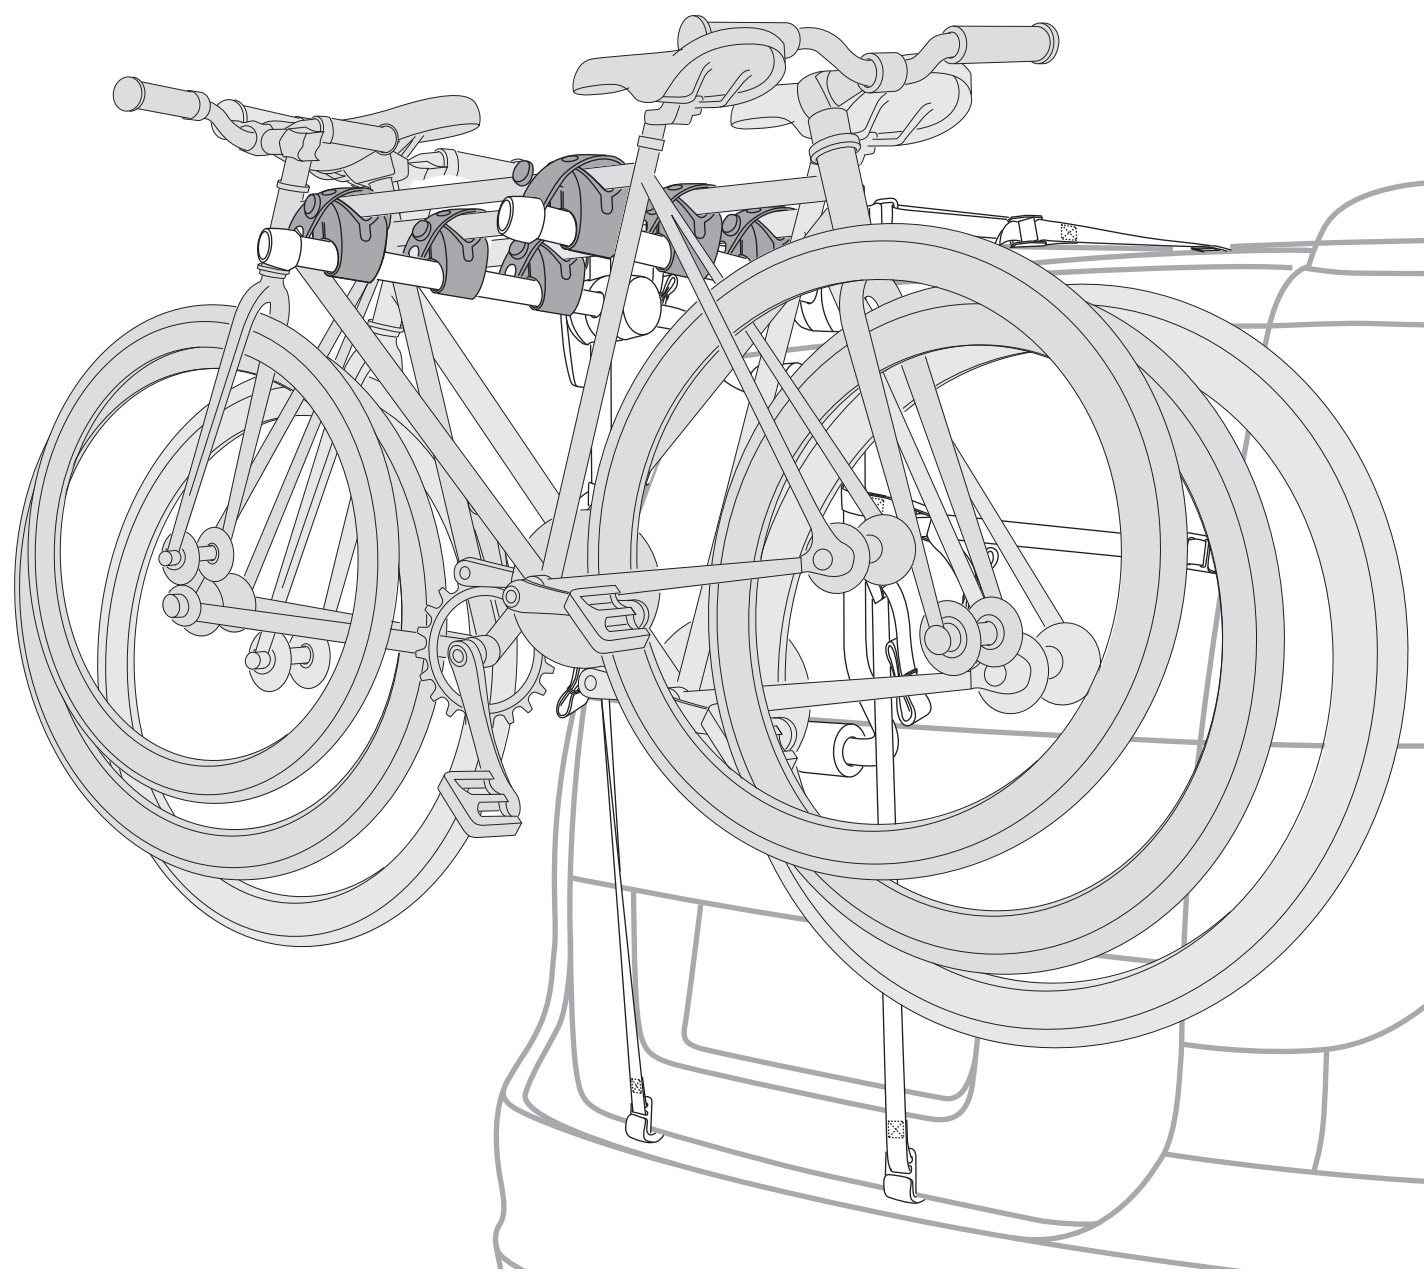

STEP 2.

STEP 3.

STEP 4.

GB - Mounting on vehicles without metal frame: with composite material trunk or hatch, or glass rear window, or back wind shield
 FR - Montage sur véhicules sans structure métallique (hayon ou coffre composite, hayon en verre)
 ES - Montaje sobre vehículos sin estructura metálica (portón trasero compuesto o de vidrio)

GB - Side straps specific mounting
 FR - Système d'accrochage spécifique pour les sangles supérieures et latérales
 ES - Sistema de enganche específico para los cinchos laterales e inferiores

GB - Lower straps specific mounting
 FR - Système d'accrochage spécifique pour les sangles supérieures et latérales
 ES - Sistema de enganche específico para los cinchos laterales e inferiores