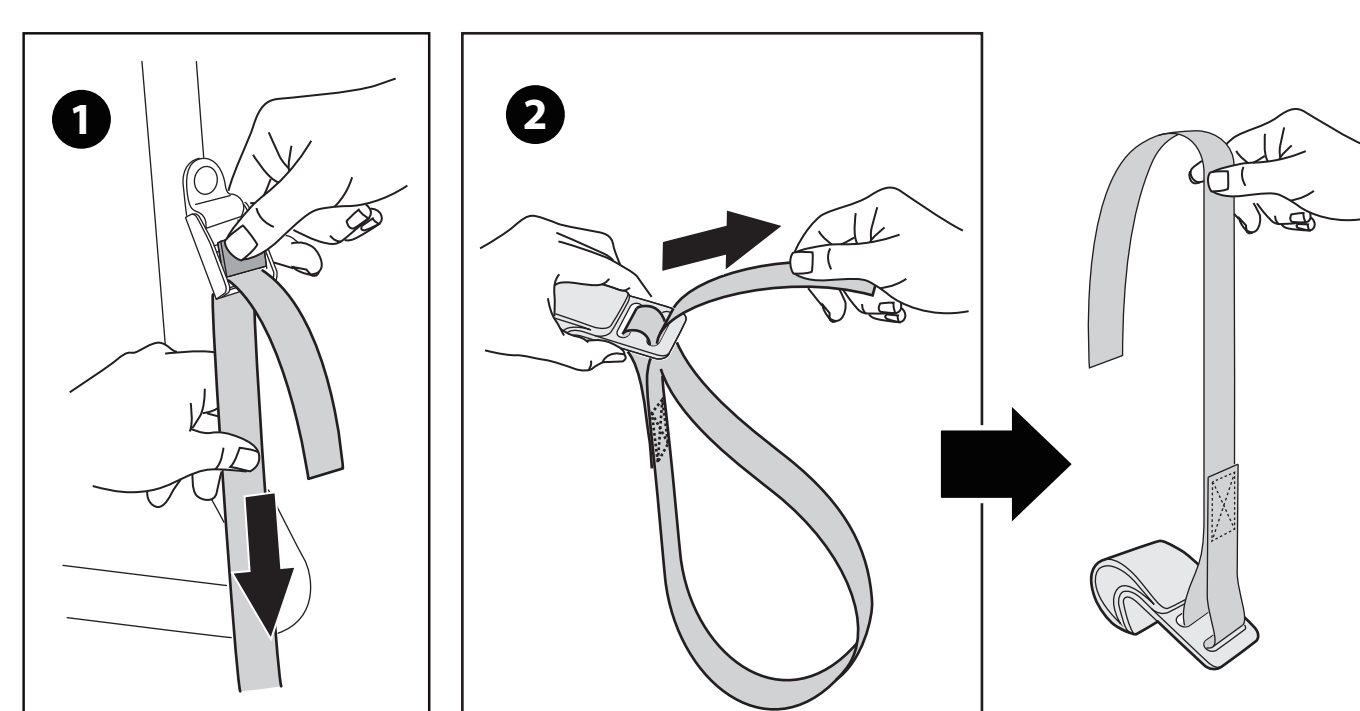

STEP 2.

STEP 3.

STEP 4.

GB - Mounting on vehicles without metal frame: with composite material trunk or hatch, or glass rear window, or back wind shield
 FR - Montage sur véhicules sans structure métallique (hayon ou coffre composite, hayon en verre)
 ES - Montaje sobre vehículos sin estructura metálica (portón trasero compuesto o de vidrio)

GB - Side straps specific mounting
 FR - Système d'accrochage spécifique pour les sangles supérieures et latérales
 ES - Sistema de enganche específico para los cinchos laterales e inferiores

GB - Lower straps specific mounting
 FR - Système d'accrochage spécifique pour les sangles supérieures et latérales
 ES - Sistema de enganche específico para los cinchos laterales e inferiores