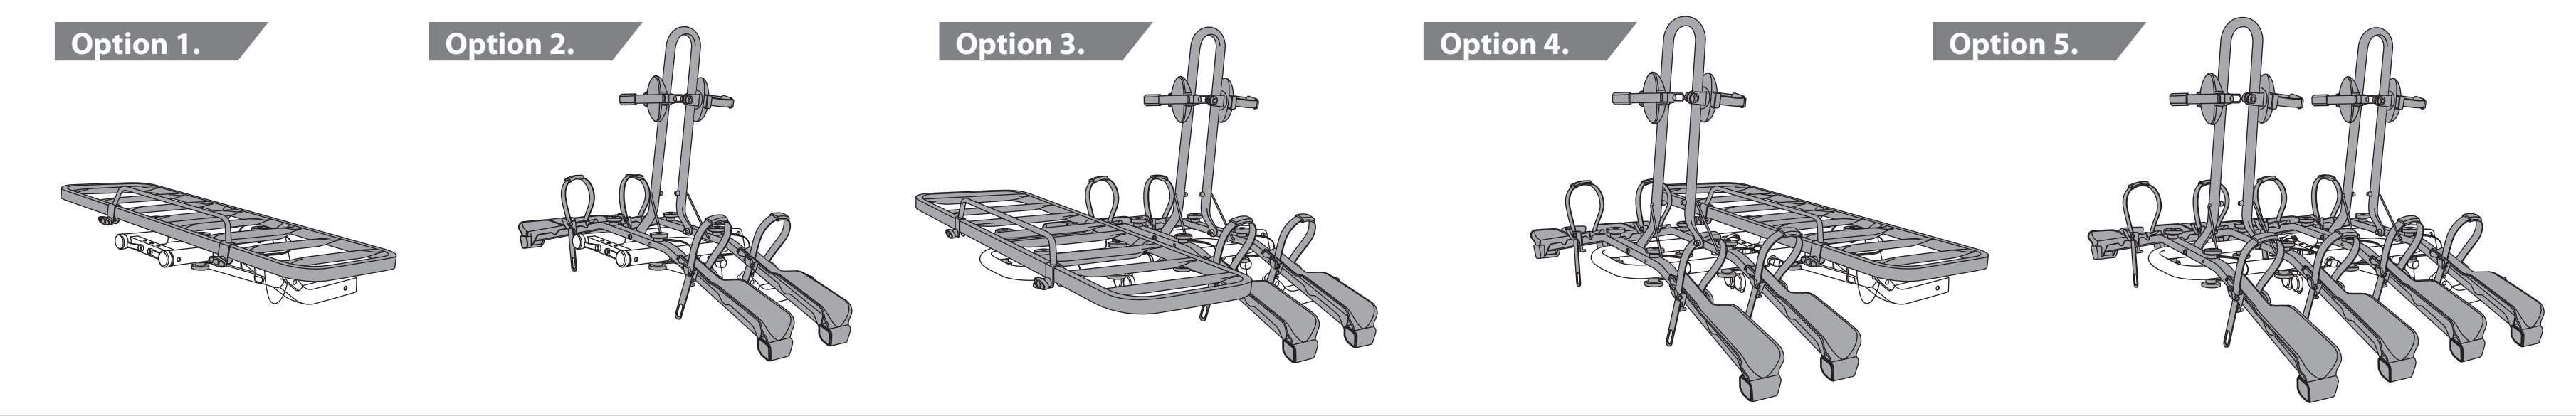

2x +

**MAX 60kg 132lbs**

4x

**MAX 60kg 132lbs**

**Max 3.25"**

Wheel base

26" Tire diameter	29" Tire diameter
MAX 123cm(48.5")	MAX 126cm(49.5")

**ACCESSORIES (NOT INCLUDED)**

**Integrated lighting board**  
7 round pin

7 flat pin(AUS/NZ)

**Locking cable**  
# 47-0100-021-10

OPTIONS		
1	Max 20 kg	No
2	No	Max 20kg + Max 20kg
3 & 4	Max 20 kg	Max 20kg + Max 20kg
5	No	4 bikes = Max 60kg

**STEP 1.**

**STEP 2. x4**

**STEP 3. x4**

**STEP 4.**

**STEP 5. x8**

**STEP 6.**

**STEP 7. x2**

**STEP 8.**