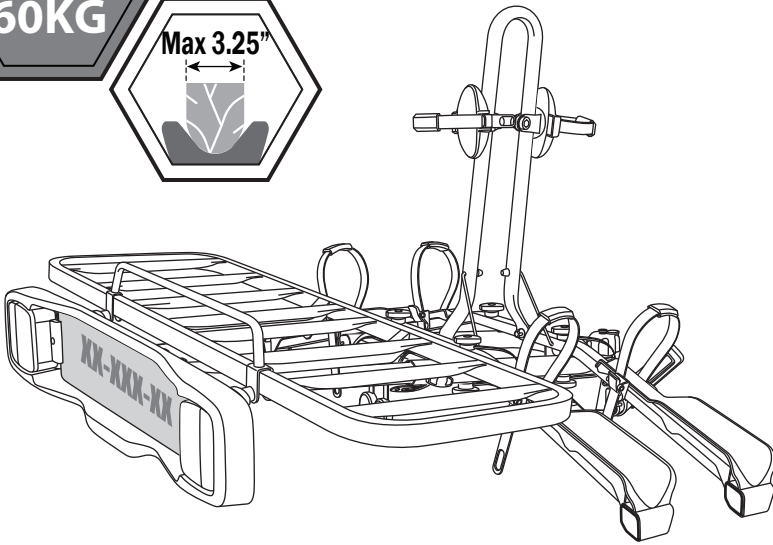

TECHNICAL INFORMATION

TWINBUZZ

MAX 60KG

Max 3.25"

26" Tire diameter	29" Tire diameter
MAX 123cm(48.5")	MAX 126cm(49.5")

Option 1.	Option 2.	Option 3.	Option 4.	Option 5.
OPTIONS	WEIGHT *carrier and bag	WEIGHT *bike	WEIGHT *bike	WEIGHT *bag volume
1	13.1 kg	No	No	Max 20kg / 60L
2	11 kg	Max 20kg + Max 20kg	Max 20kg + Max 20kg	No
3 & 4	18.5 kg	Max 20kg + Max 20kg	Max 20kg + Max 20kg	Max 20kg / 60L
5	16.5 kg	4 bikes = Max 60kg	4 bikes = Max 60kg	No

54.7cm (21.5")

94cm (37")

20cm (8")

17cm (6.6")

5cm (2")

67.5cm (26.5")

29cm (11.5")