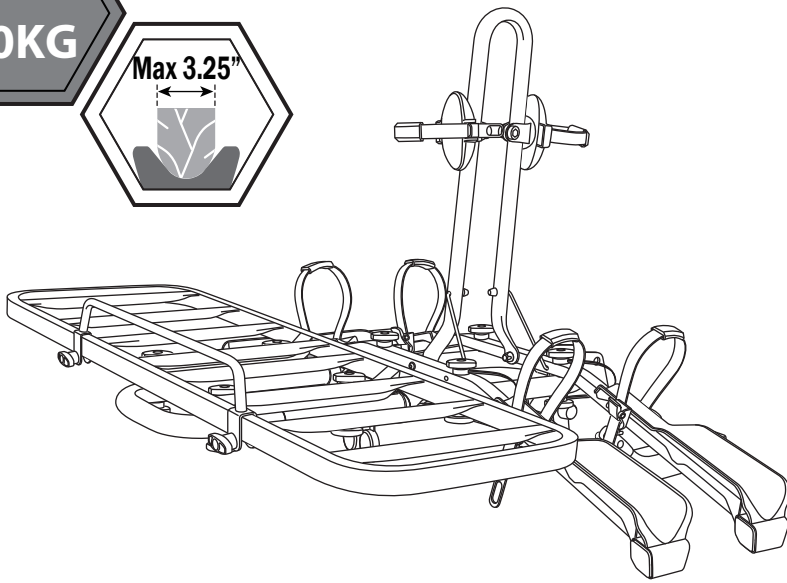

TECHNICAL INFORMATION

TWINBUZZ H

Option 1.	Option 2.	Option 3.	Option 4.	Option 5.
OPTIONS	WEIGHT *carrier and bag	WEIGHT *bike	WEIGHT *bike	WEIGHT *bag volume
1	13.35 kg	No	No	Max 20kg / 60L
2	11.5 kg	Max 20kg + Max 20kg	Max 20kg + Max 20kg	No
3 & 4	19.5 kg	Max 20kg + Max 20kg	Max 20kg + Max 20kg	Max 20kg / 60L
5	17.7 kg	4 bikes = Max 60kg	4 bikes = Max 60kg	No