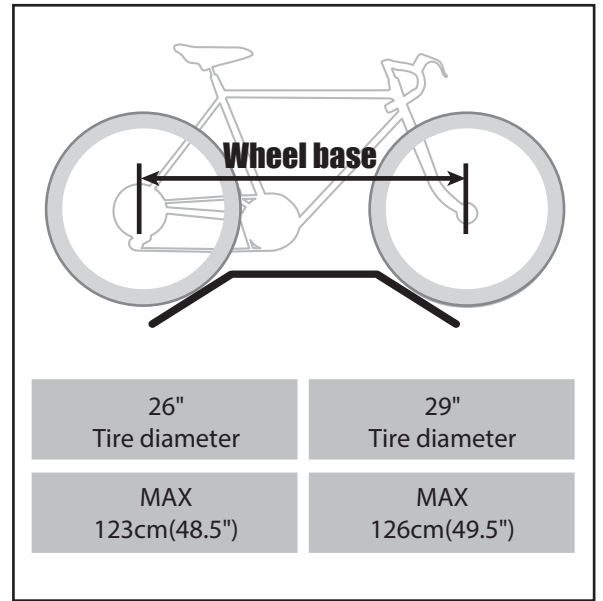

TECHNICAL INFORMATION

TWINBUZZ H

Option 1.	Option 2.	Option 3.	Option 4.	Option 5.
OPTIONS	WEIGHT *carrier and bag	WEIGHT *bike	WEIGHT *bike	WEIGHT *bag volume
1	13.35 kg	No	No	Max 20kg / 60L
2	11.5 kg	Max 20kg + Max 20kg	Max 20kg + Max 20kg	No
3 & 4	19.5 kg	Max 20kg + Max 20kg	Max 20kg + Max 20kg	Max 20kg / 60L
5	17.7 kg	4 bikes = Max 60kg	4 bikes = Max 60kg	No